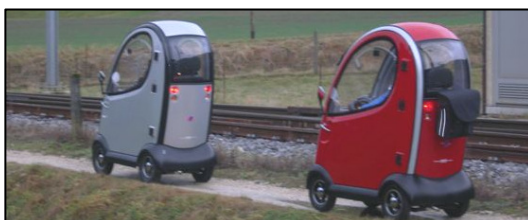

Führerscheinfreie Mobilität

Rundum geschützt vor Wind und Regen

Steck-Mobil Apollo

- Einfache Bedienung, keine Fahrkenntnisse erforderlich
- Automatische Bremse
- Fahrberechtigt auf Strassen, Trottoirs und in Einkaufszentren
- Reichweite bis ca. 32 km
- Als 4x4 erhältlich
- Mit Standheizung (Automobil-Standard)
- Zuladung bis 175 kg
- Gute Geländegängigkeit

Unterwegs mit Stil - mit dem neuen Steck-Mobil!

► Fahrspass garantiert; auch bei schlechtem Wetter...

► Farben: silber / rot

► Türen demontierbar

► Enge Wege sind für den Apollo kein Hindernis...

Apollo - Rundum geschützt

Gesamtlänge	152 cm
Gesamthöhe	165 cm
Gesamtbreite	75 cm
Wendekreis	490 cm
Maximale Steigung	20 % / 24 % (4x4)
Geschwindigkeit manuell verstellbar	2 – 10 km/h
Reichweite*	ca. 32 km
Bodenfreiheit	10 cm
Gewicht	105 kg
Farben	silber / rot